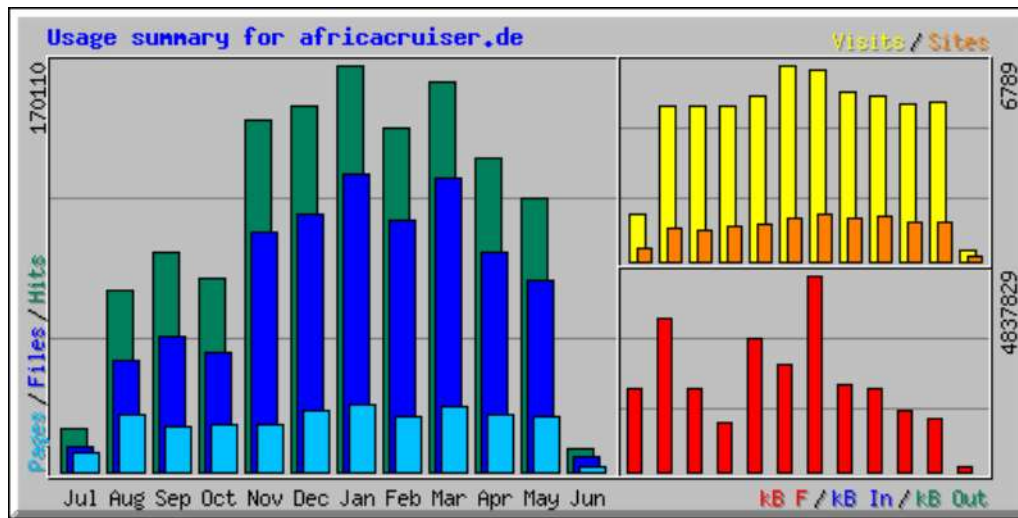

Usage Statistics for africacruiser.de

Summary Period: Last 12 Months
Generated 03-Jun-2011 16:38 CEST

Summary by Month												
Month	Daily Avg				Monthly Totals							
	Hits	Files	Pages	Visits	Sites	kB F	kB In	kB Out	Visits	Pages	Files	Hits
Jun 2011	3273	2119	703	138	174	130005	0	0	414	2109	6359	9819
May 2011	3687	2584	741	177	1340	1316370	0	0	5498	23000	80118	114326
Apr 2011	4382	3049	807	182	1322	1508352	0	0	5471	24210	91497	131479
Mar 2011	5245	3955	878	183	1572	2072343	0	0	5700	27246	122613	162596
Feb 2011	5136	3758	817	208	1460	2166494	0	0	5831	22885	105229	143810
Jan 2011	5487	4009	898	214	1628	4837829	0	0	6641	27863	124307	170110
Dec 2010	4938	3486	834	219	1465	2649940	0	0	6789	25858	108095	153096
Nov 2010	4907	3345	662	190	1281	3281390	0	0	5711	19866	100370	147218
Oct 2010	2617	1606	624	173	1186	1223967	0	0	5367	19347	49809	81147
Sep 2010	3065	1875	636	179	1048	2034532	0	0	5389	19109	56272	91974
Aug 2010	2445	1490	782	173	1137	3793294	0	0	5370	24248	46205	75814
Jul 2010	581	346	256	53	425	2066830	0	0	1658	7941	10735	18037
Totals						27081344	0	0	59839	243682	901609	1299426